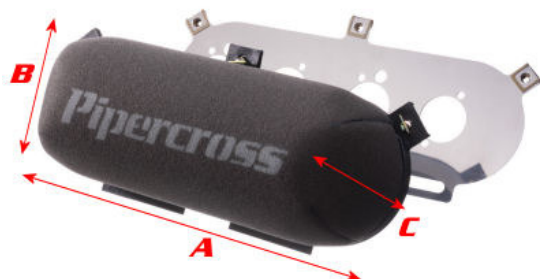

Pipercross luchtfilters

PX600 serie Luchtfilter voor 2 dubbele carburateurs of gasklepuizen

- leverbaar in 2 verschillende modellen
- LxB = 435x190mm
- met standaard alu-afdekplaat (zonder gaten)

Artikelnr.	Lengte (A)	Breedte (B)	Hoogte (C)	Hoogte binnen (D)	
C602D	435mm	190mm	90mm	65mm	ronde hoeken
C603D	435mm	190mm	120mm	90mm	ronde hoeken
C604D	435mm	190mm	150mm	125mm	ronde hoeken
C6001	435mm	190mm	40mm	25mm	rechte hoeken
C6002	435mm	190mm	55mm	40mm	rechte hoeken
C6003	435mm	190mm	80mm	65mm	rechte hoeken
C6004	435mm	190mm	115mm	100mm	rechte hoeken
C6006	Standaard alu-afdekplaat (zonder gaten)				
ABB2/50	Airbox backplate (Jenvey)				

PX300 Luchtfilter voor 1 dubbele carburateur of gasklepuis (twin)

- leverbaar in 2 verschillende modellen
- LxB = 190x190mm
- met standaard alu-afdekplaat (zonder

Pipercross luchtfilters

Artikelnr.	Lengte (A)	Breedte (B)	Hoogte (C)	Hoogte binnen (D)	
C302D	190mm	190mm	65mm	40mm	ronde hoeken
C303D	190mm	190mm	90mm	65mm	ronde hoeken
C304D	190mm	190mm	125mm	100mm	ronde hoeken
C3001	190mm	190mm	40mm	25mm	rechte hoeken
C3002	190mm	190mm	55mm	40mm	rechte hoeken
C3003	190mm	190mm	80mm	65mm	rechte hoeken
C4004	190mm	190mm	115mm	100mm	rechte hoeken
C3119	Standaard alu-afdekplaat (zonder gaten)				

PX700 serie

- Performance luchtfilter voor motoren die veel lucht nodig hebben, met alu aansluiting
- konisch
- Buiten Ø 56-83mm

Artikelnr.	Buiten Ø (A) in mm	Buiten Ø (B) in mm	Hoogte filter (C) in mm	Hoogte totaal (D) in mm
Vector				
C7021	C7021V	53	150	215
C7016	C7016V	56	150	252
C7022	C7022V	60	150	260
C7001	C7001V	63	150	215
C7002	C7002V	63	200	235
C7017	C7017V	65	150	215
C7015	C7015V	68	150	290
C7023	C7023V	68	150	240
C7010	C7010V	71	150	220
C7018	C7018V	71	150	260
C7028	C7028V	71	200	190