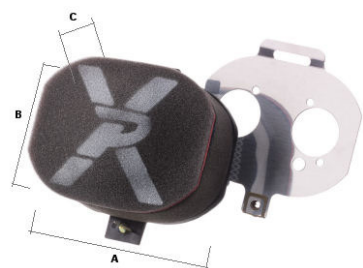

Pipercross luchtfilters

PX600 serie Luchtfilter voor 2 dubbele carburateurs of gasklepuizen

- leverbaar in 2 verschillende modellen
- LxB = 435x190mm
- met standaard alu-afdekplaat (zonder gaten)

Artikelnr.	Lengte (A)	Breedte (B)	Hoogte (C)	Hoogte binnen (D)	
C602D	435mm	190mm	90mm	65mm	ronde hoeken
C603D	435mm	190mm	120mm	90mm	ronde hoeken
C604D	435mm	190mm	150mm	125mm	ronde hoeken
C6001	435mm	190mm	40mm	25mm	rechte hoeken
C6002	435mm	190mm	55mm	40mm	rechte hoeken
C6003	435mm	190mm	80mm	65mm	rechte hoeken
C6004	435mm	190mm	115mm	100mm	rechte hoeken
C6006	Standaard alu-afdekplaat (zonder gaten)				
ABB2/50	Airbox backplate (Jenvey)				

PX300 Luchtfilter voor 1 dubbele carburateur of gasklepuis (twin)

- leverbaar in 2 verschillende modellen
- LxB = 190x190mm
- met standaard alu-afdekplaat (zonder

Pipercross luchtfilters

Artikelnr.	Lengte (A)	Breedte (B)	Hoogte (C)	Hoogte binnen (D)	
C302D	190mm	190mm	65mm	40mm	ronde hoeken
C303D	190mm	190mm	90mm	65mm	ronde hoeken
C304D	190mm	190mm	125mm	100mm	ronde hoeken
C3001	190mm	190mm	40mm	25mm	rechte hoeken
C3002	190mm	190mm	55mm	40mm	rechte hoeken
C3003	190mm	190mm	80mm	65mm	rechte hoeken
C4004	190mm	190mm	115mm	100mm	rechte hoeken
C3119	Standaard alu-afdekplaat (zonder gaten)				

PX700 serie

- Performance luchtfilter voor motoren die veel lucht nodig hebben, met alu aansluiting
- konisch
- Buiten Ø 56-83mm

Artikelnr.	Buiten Ø (A) in mm	Buiten Ø (B) in mm	Hoogte filter (C) in mm	Hoogte totaal (D) in mm
Vector				
C7021	C7021V	53	150	215
C7016	C7016V	56	150	252
C7022	C7022V	60	150	260
C7001	C7001V	63	150	215
C7002	C7002V	63	200	235
C7017	C7017V	65	150	215
C7015	C7015V	68	150	290
C7023	C7023V	68	150	240
C7010	C7010V	71	150	220
C7018	C7018V	71	150	260
C7028	C7028V	71	200	190