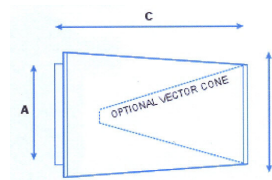

Artikelnr.	Binnen Ø (A) in mm	Buiten Ø (B) in mm	Hoogte filter (C) in mm	PK
C0186	50	100	150	100
C0179	60	150	200	200
C0172	60	200	200	250
C0173	65	150	200	250
C0171	70	100	200	210
C0176	70	150	200	270
C0177	70	200	200	320
C1223	73	150	150	200
C0182	75	150	200	290
C0187	80	200	200	380
C0183	85	150	200	340
C0630	90	150	200	355
C0640	100	150	200	360
PK009F	100	100	150	250
C0181	110	150	190	250
C0174	146	200	250	500