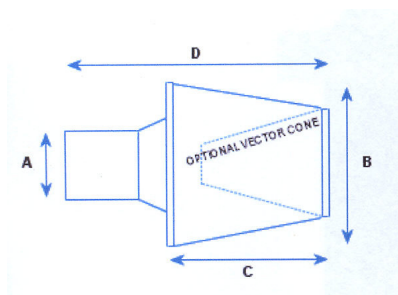

Pipercross luchtfilters

Artikelnr.	Lengte (A)	Breedte (B)	Hoogte (C)	Hoogte binnen (D)	
C302D	190mm	190mm	65mm	40mm	ronde hoeken
C303D	190mm	190mm	90mm	65mm	ronde hoeken
C304D	190mm	190mm	125mm	100mm	ronde hoeken
C3001	190mm	190mm	40mm	25mm	rechte hoeken
C3002	190mm	190mm	55mm	40mm	rechte hoeken
C3003	190mm	190mm	80mm	65mm	rechte hoeken
C4004	190mm	190mm	115mm	100mm	rechte hoeken
C3119	Standaard alu-afdekplaat (zonder gaten)				

PX700 serie

- Performance luchtfilter voor motoren die veel lucht nodig hebben, met alu aansluiting
- konisch
- Buiten Ø 56-83mm

Artikelnr.	Buiten Ø (A) in mm	Buiten Ø (B) in mm	Hoogte filter (C) in mm	Hoogte totaal (D) in mm
Vector				
C7021	C7021V	53	150	215
C7016	C7016V	56	150	252
C7022	C7022V	60	150	260
C7001	C7001V	63	150	215
C7002	C7002V	63	200	235
C7017	C7017V	65	150	215
C7015	C7015V	68	150	290
C7023	C7023V	68	150	240
C7010	C7010V	71	150	220
C7018	C7018V	71	150	260
C7028	C7028V	71	200	190