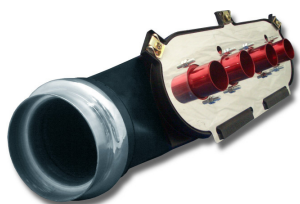

Pipercross luchtfilters

Airbox (600 Serie)

- Airbox van kunststof met 75mm of 100mm aansluiting
- Alu-afdekplaat van de PX600 serie

Artikelnr.	Ø aansluiting
C6275 LH	75, links
C6275 RH	75, rechts
C6200 LH	100, links
C6200 RH	100, rechts

Reinigingskits

Artikelnr.	Omschrijving
C9003	Cleaner 500ml
C9004	Cleaner 500ml + olie 500ml
C9005	Cleaner 75ml + olie 75ml