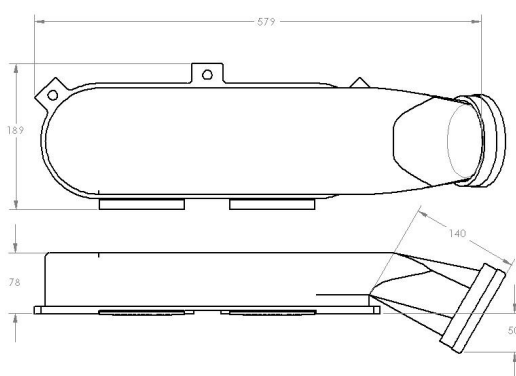

Pipercross luchtfilters

Airbox (600 Serie)

- Airbox van kunststof met 75mm of 100mm aansluiting
- Alu-afdekplaat van de PX600 serie

Artikelnr.	Ø aansluiting
C6275 LH	75, links
C6275 RH	75, rechts
C6200 LH	100, links
C6200 RH	100, rechts

Reinigingskits

Artikelnr.	Omschrijving
C9003	Cleaner 500ml
C9004	Cleaner 500ml + olie 500ml
C9005	Cleaner 75ml + olie 75ml