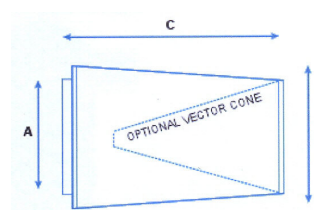

Artikelnr.	Binnen Ø (A) in mm	Buiten Ø (B) in mm	Hoogte filter (C) in mm	PK
PK001V	60	100	150	110
PK002V	65	100	150	135
PK003V	70	100	150	150
PK004V	75	100	150	170
PK005V	80	100	150	195
PK006V	85	100	150	215
PK007V	90	100	150	234
PK009V	100	100	100	150